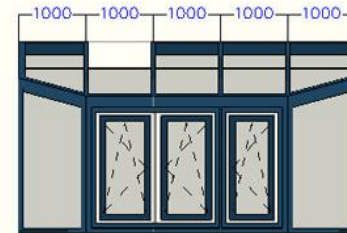

KLAES 3D – aluminium