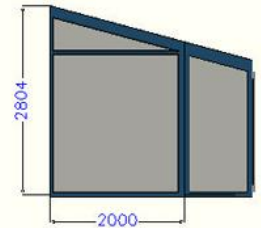

KLAES 3D – aluminium