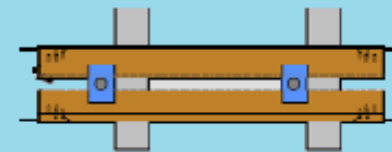

## KLAES woodwindows – solutia completa pentru utilaje CNC

**1. – 4. zile**

**Start productie**

**5. zi**

Instalarea  
programelor  
si a sculelor  
+ scolarizare

Productie:

- Dispunere repere pe masa de lucru
- Prinderea reperelor
- Lista operatiilor
- Optimizarea prelucrarilor