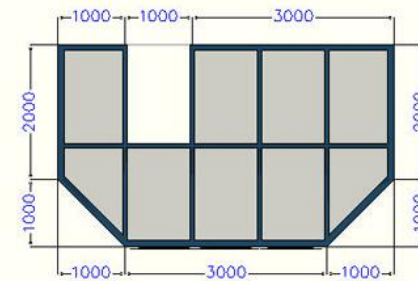

KLAES 3D – aluminium