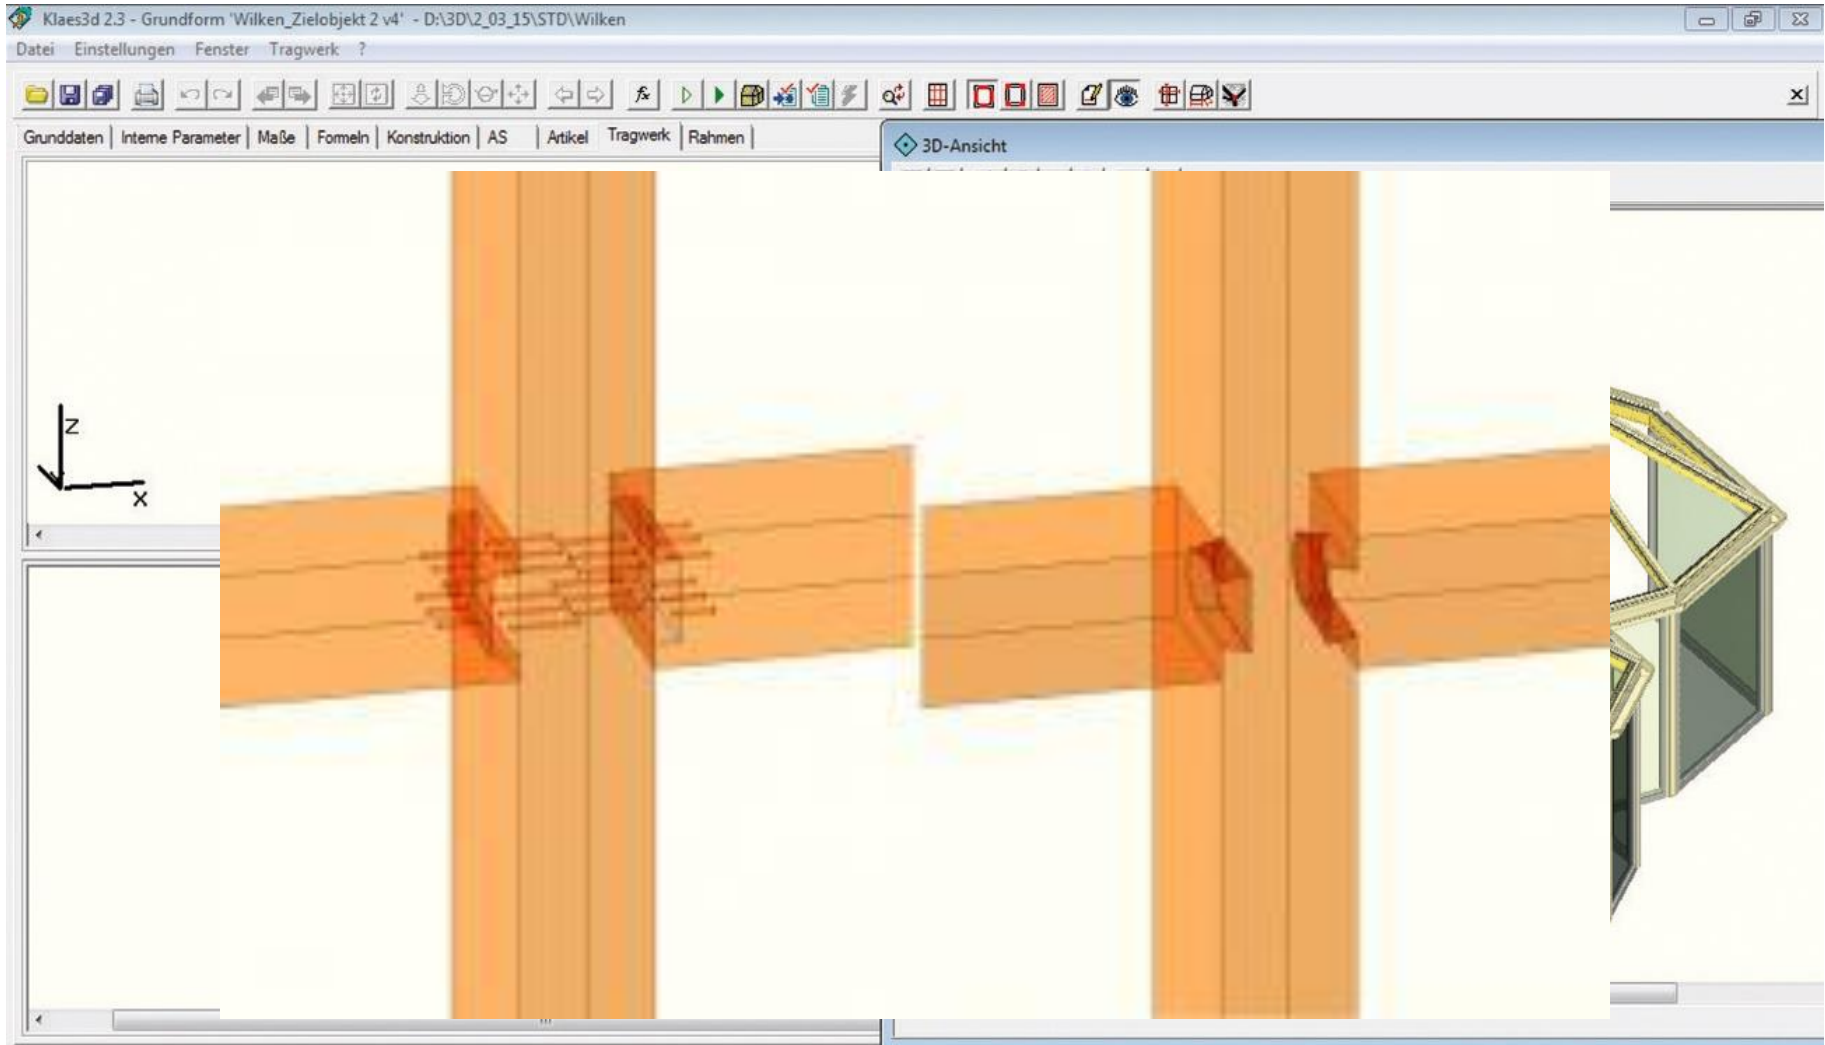

KLAES CAM – solutia pentru orice tip de utilaj cu comanda numerica