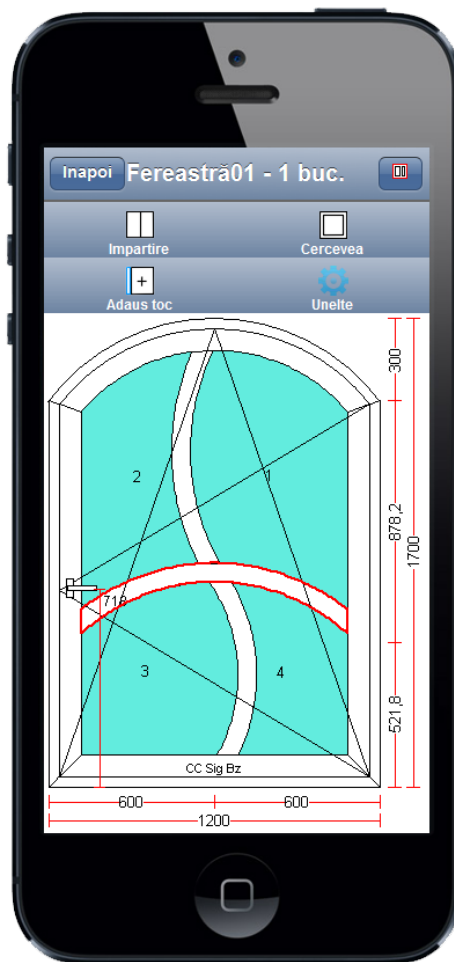

WinArhi Mobile