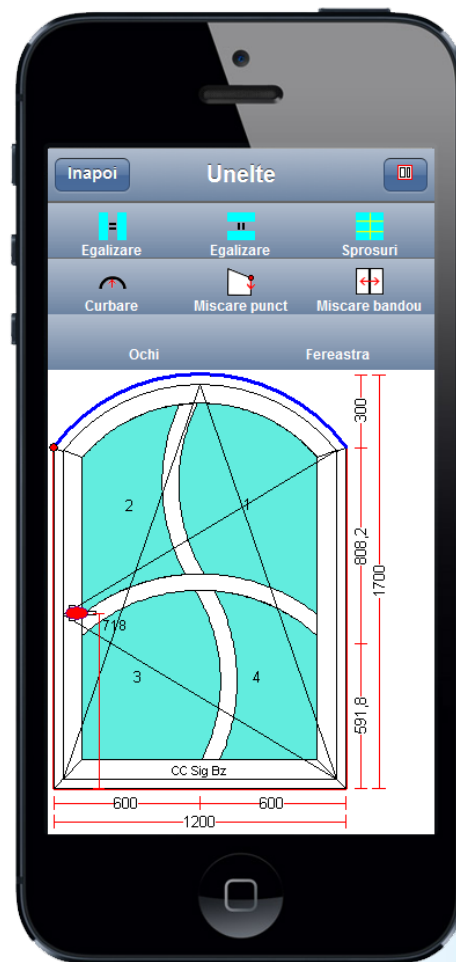

WinArhi Mobile