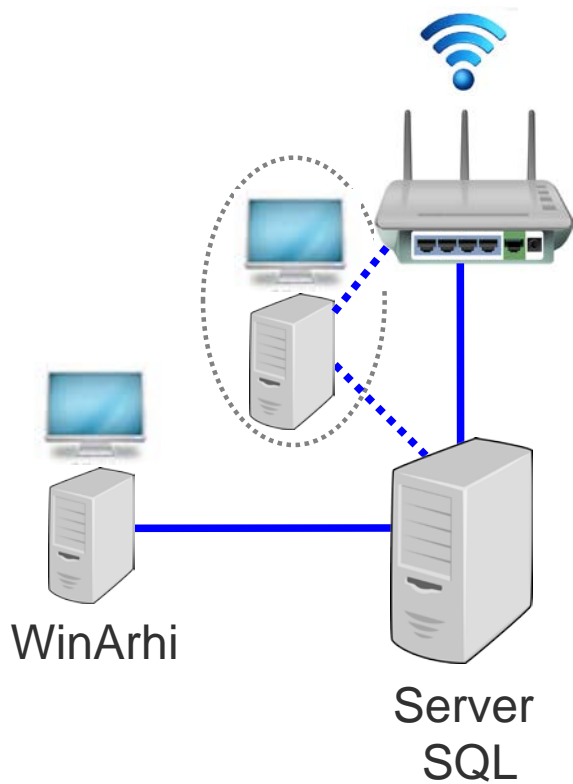

Organizarea magaziei de produse finite și a transportului